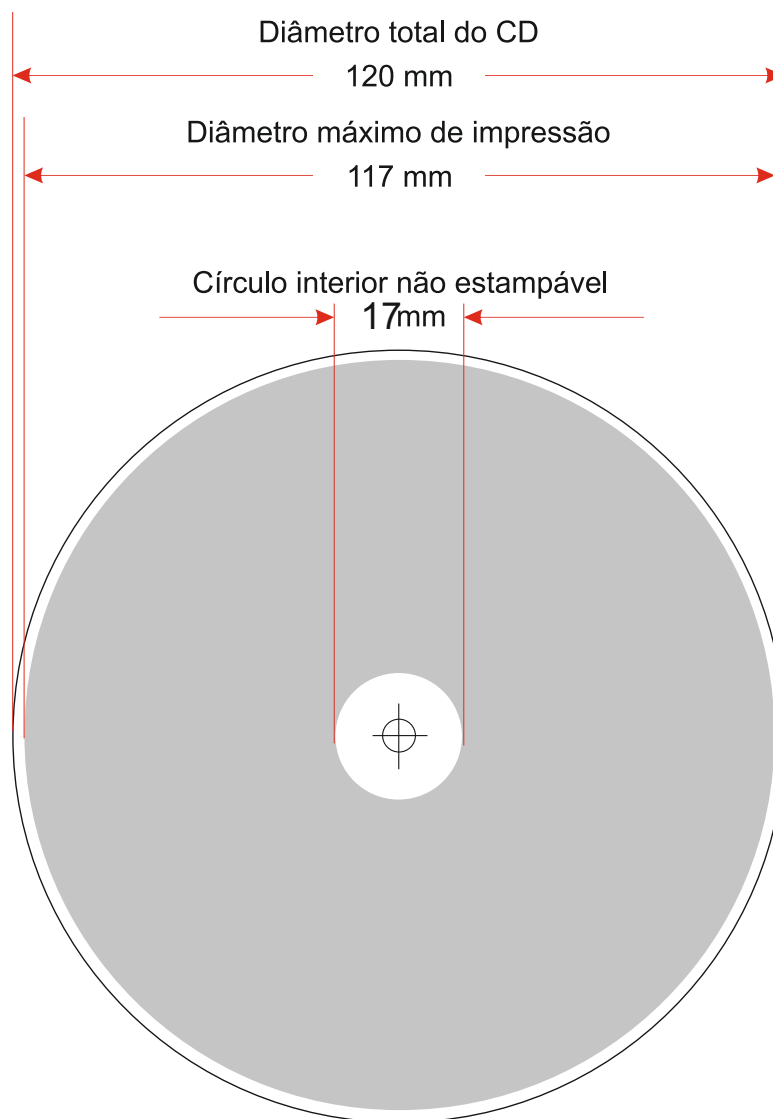

Rua Tenente Gouveia, 3 – Quinta do Borel  
2720-525 AMADORA

Tel.: 214 954 135

**CD**

**i**

**ATENÇÃO**

**OS FICHEIROS DEVEM  
SER ENVIADOS EM  
CD-R OU VIA E-MAIL  
EM UM DOS SEGUINTE  
FORMATOS:**

**PDF**

**TIFF**